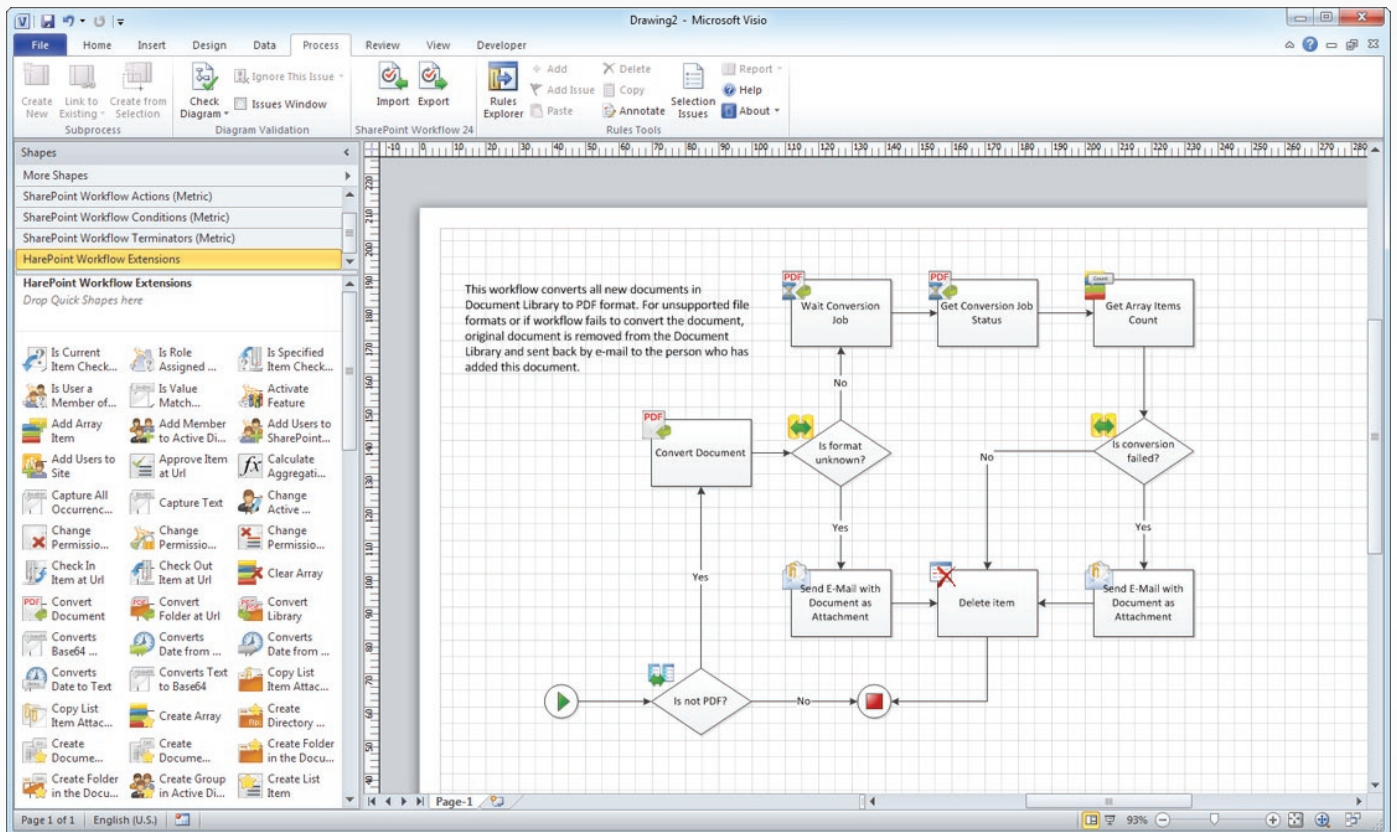

# HarePoint Workflow Extensions

Más de 200 actividades para crear flujos de trabajo SharePoint de cualquier complejidad con SharePoint Designer y Microsoft Visio. ¡Automatice los procesos empresariales sin necesidad de programación!

HarePoint Workflow Extensions proporciona más de 200 nuevas actividades listas para usarse para desarrollar flujos de trabajo en Microsoft SharePoint. El producto es totalmente compatible con todas las herramientas de desarrollo de flujos de trabajo de Microsoft y le permite crear flujos de trabajo de cualquier complejidad sin un marco de trabajo especializado.