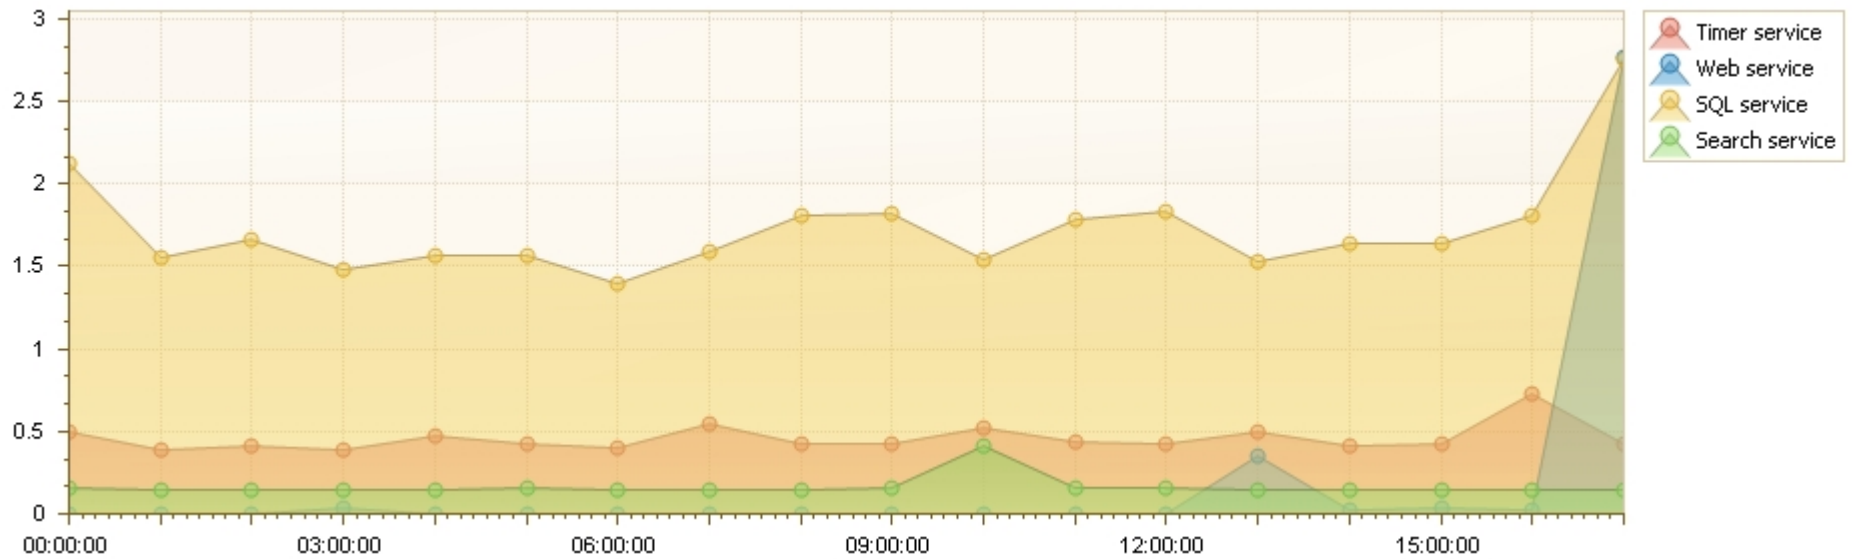

CPU usage

Summary CPU usage per day

Current filters:

Date Range 11/7/2011
Average parameter 60 minutes

Time	Timer service	Web service	SQL service	Search service	All processes
17:00:00	0.42 %	2.77 %	2.75 %	0.15 %	4.54 %
16:00:00	0.73 %	0.03 %	1.81 %	0.15 %	7.53 %
15:00:00	0.42 %	0.04 %	1.64 %	0.15 %	2.95 %
14:00:00	0.41 %	0.03 %	1.64 %	0.15 %	2.67 %
13:00:00	0.50 %	0.35 %	1.53 %	0.15 %	8.35 %
12:00:00	0.42 %	0.00 %	1.83 %	0.16 %	2.59 %

11:00:00	0.44 %	0.00 %	1.79 %	0.16 %	2.64 %
10:00:00	0.52 %	0.00 %	1.54 %	0.41 %	6.71 %
09:00:00	0.43 %	0.00 %	1.82 %	0.16 %	3.26 %
08:00:00	0.43 %	0.00 %	1.81 %	0.15 %	2.88 %
07:00:00	0.55 %	0.00 %	1.59 %	0.14 %	8.28 %
06:00:00	0.40 %	0.00 %	1.40 %	0.14 %	4.08 %
05:00:00	0.42 %	0.00 %	1.56 %	0.16 %	2.89 %
04:00:00	0.47 %	0.00 %	1.56 %	0.15 %	7.16 %
03:00:00	0.39 %	0.04 %	1.48 %	0.15 %	3.17 %
02:00:00	0.41 %	0.00 %	1.66 %	0.15 %	2.55 %
01:00:00	0.39 %	0.00 %	1.55 %	0.14 %	7.19 %
00:00:00	0.50 %	0.00 %	2.13 %	0.16 %	2.84 %
Avg.: 0.46 Avg.: 0.18 % Avg.: 1.73 % Avg.: 0.17 % Avg.: 4.57 %					